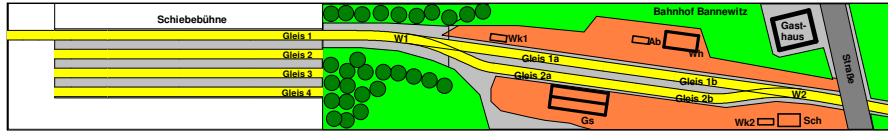

Bedienbereich

Publikumsbereich

Gleisplan Gesamtstrecke -- Bannewitz - Hänichen - Possendorf
Aufbau in Z-Form (Maßstab 1:24)
Andreas Seifert - www.kleinserienbahnhof.de

Publikumsbereich

Bedienbereich

Bedienbereich

Publikumsbereich