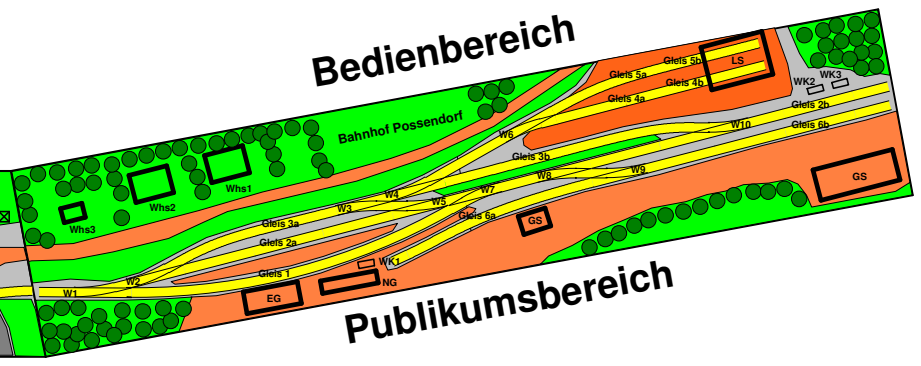

Bedienbereich

Publikumsbereich

Gleisplan Gesamtstrecke -- Bannewitz - Hänichen - Possendorf
Aufbau in Z-Form (Maßstab 1:24)
Andreas Seifert - www.kleinserienbahnhof.de

Publikumsbereich

Bedienbereich

Bedienbereich

Publikumsbereich